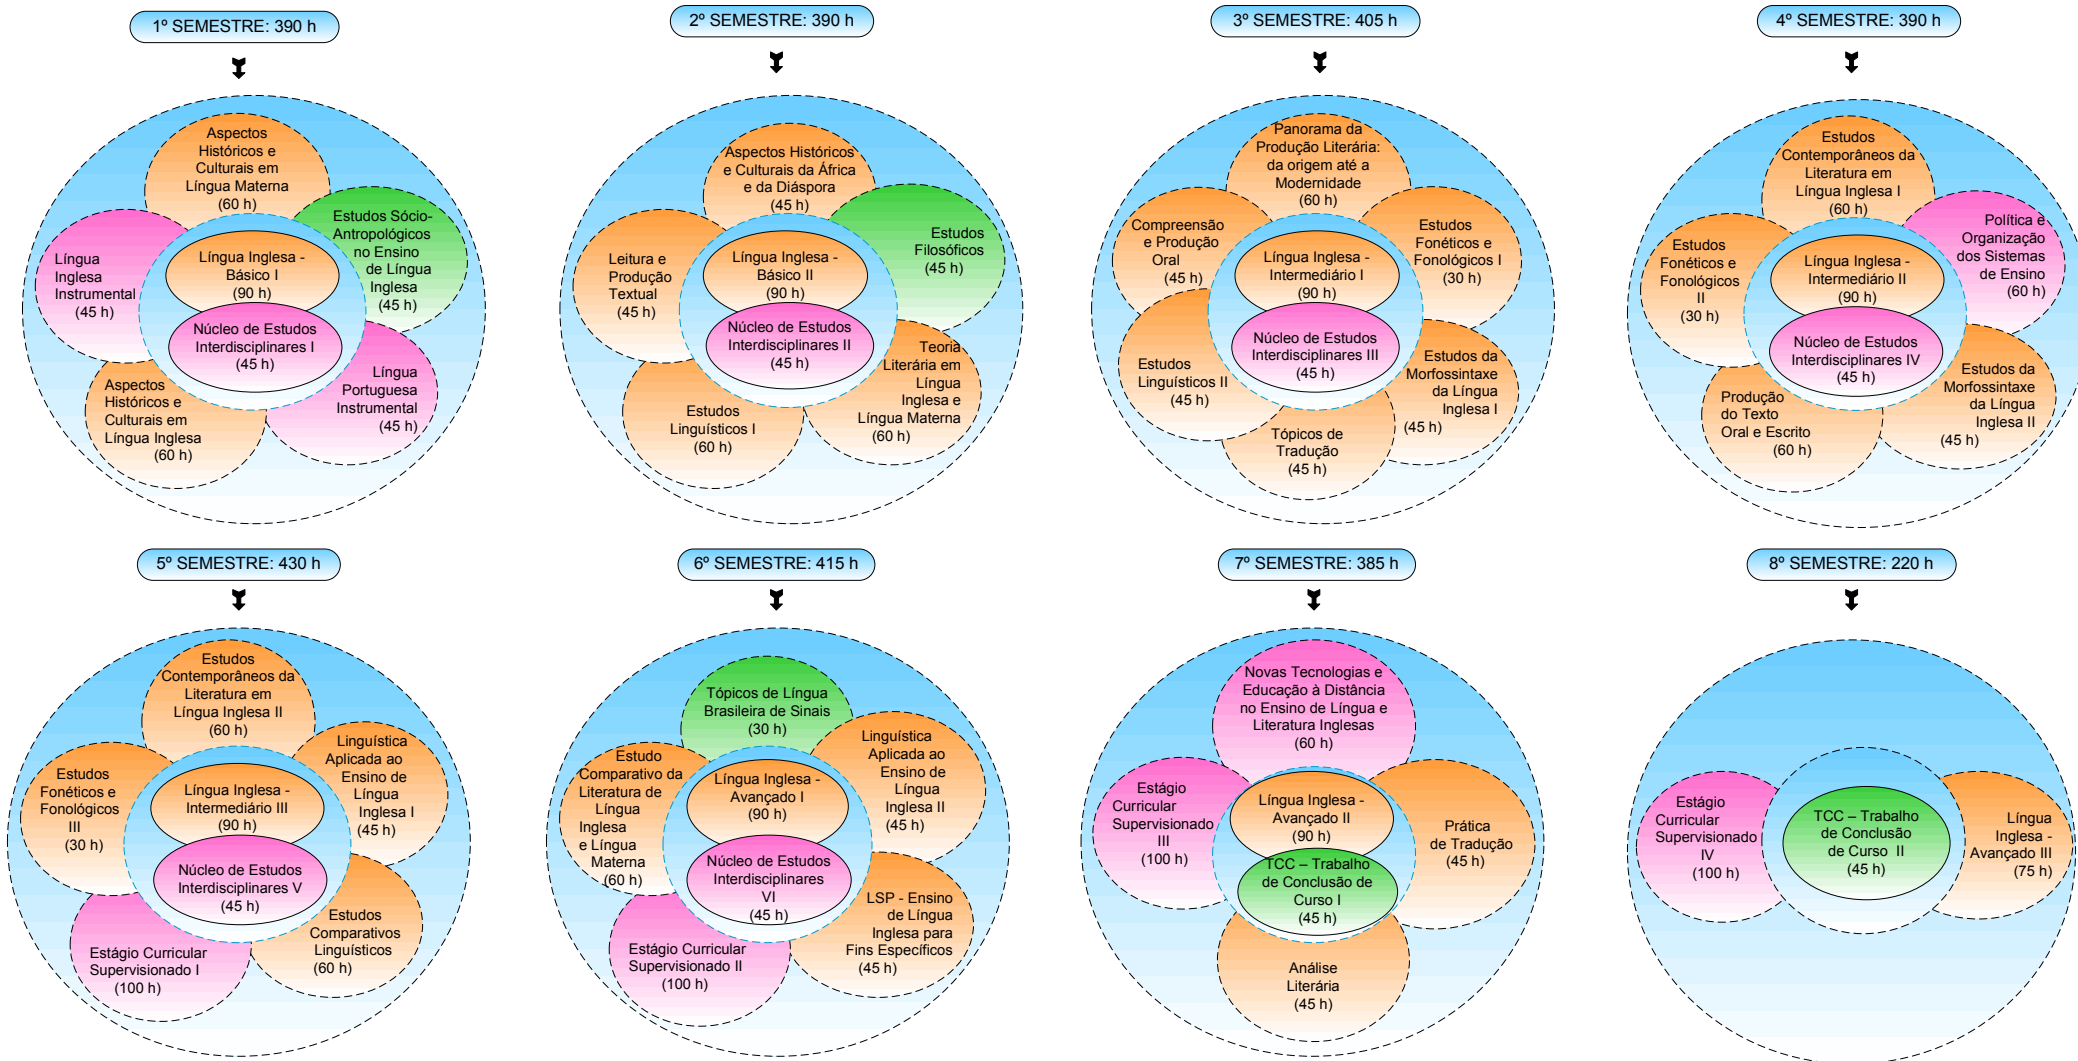

3.3.5.2 Currículo Redimensionado com Ajustes

3.3.5.2.1 Fluxograma

UNIVERSIDADE DO ESTADO DA BAHIA
DEPARTAMENTO DE CIÊNCIAS HUMANAS
CAMPUS VI - CAETITÉ/BA
LETRAS COM HABILITAÇÃO EM LÍNGUA INGLESA E
LITERATURAS - LICENCIATURA

INTEGRALIZAÇÃO CURRICULAR	CNCC	EI	FD	AACC	C. H. TOTAL
CARGA HORÁRIA	1.935 h	210 h	880 h	200 h	3.225 h

TEMPO MÍNIMO	08 SEMESTRES
TEMPO MÁXIMO	14 SEMESTRES
TURNOS DE FUNCIONAMENTO	VESPERTINO E NOTURNO

LEGENDA	CNCC - Eixo de Conteúdos Curriculares de Natureza Científico-Cultural	EI - Eixo Interdisciplinar
	FD - Eixo de Formação Docente	AACC - Atividades Acadêmico Científico-Culturais